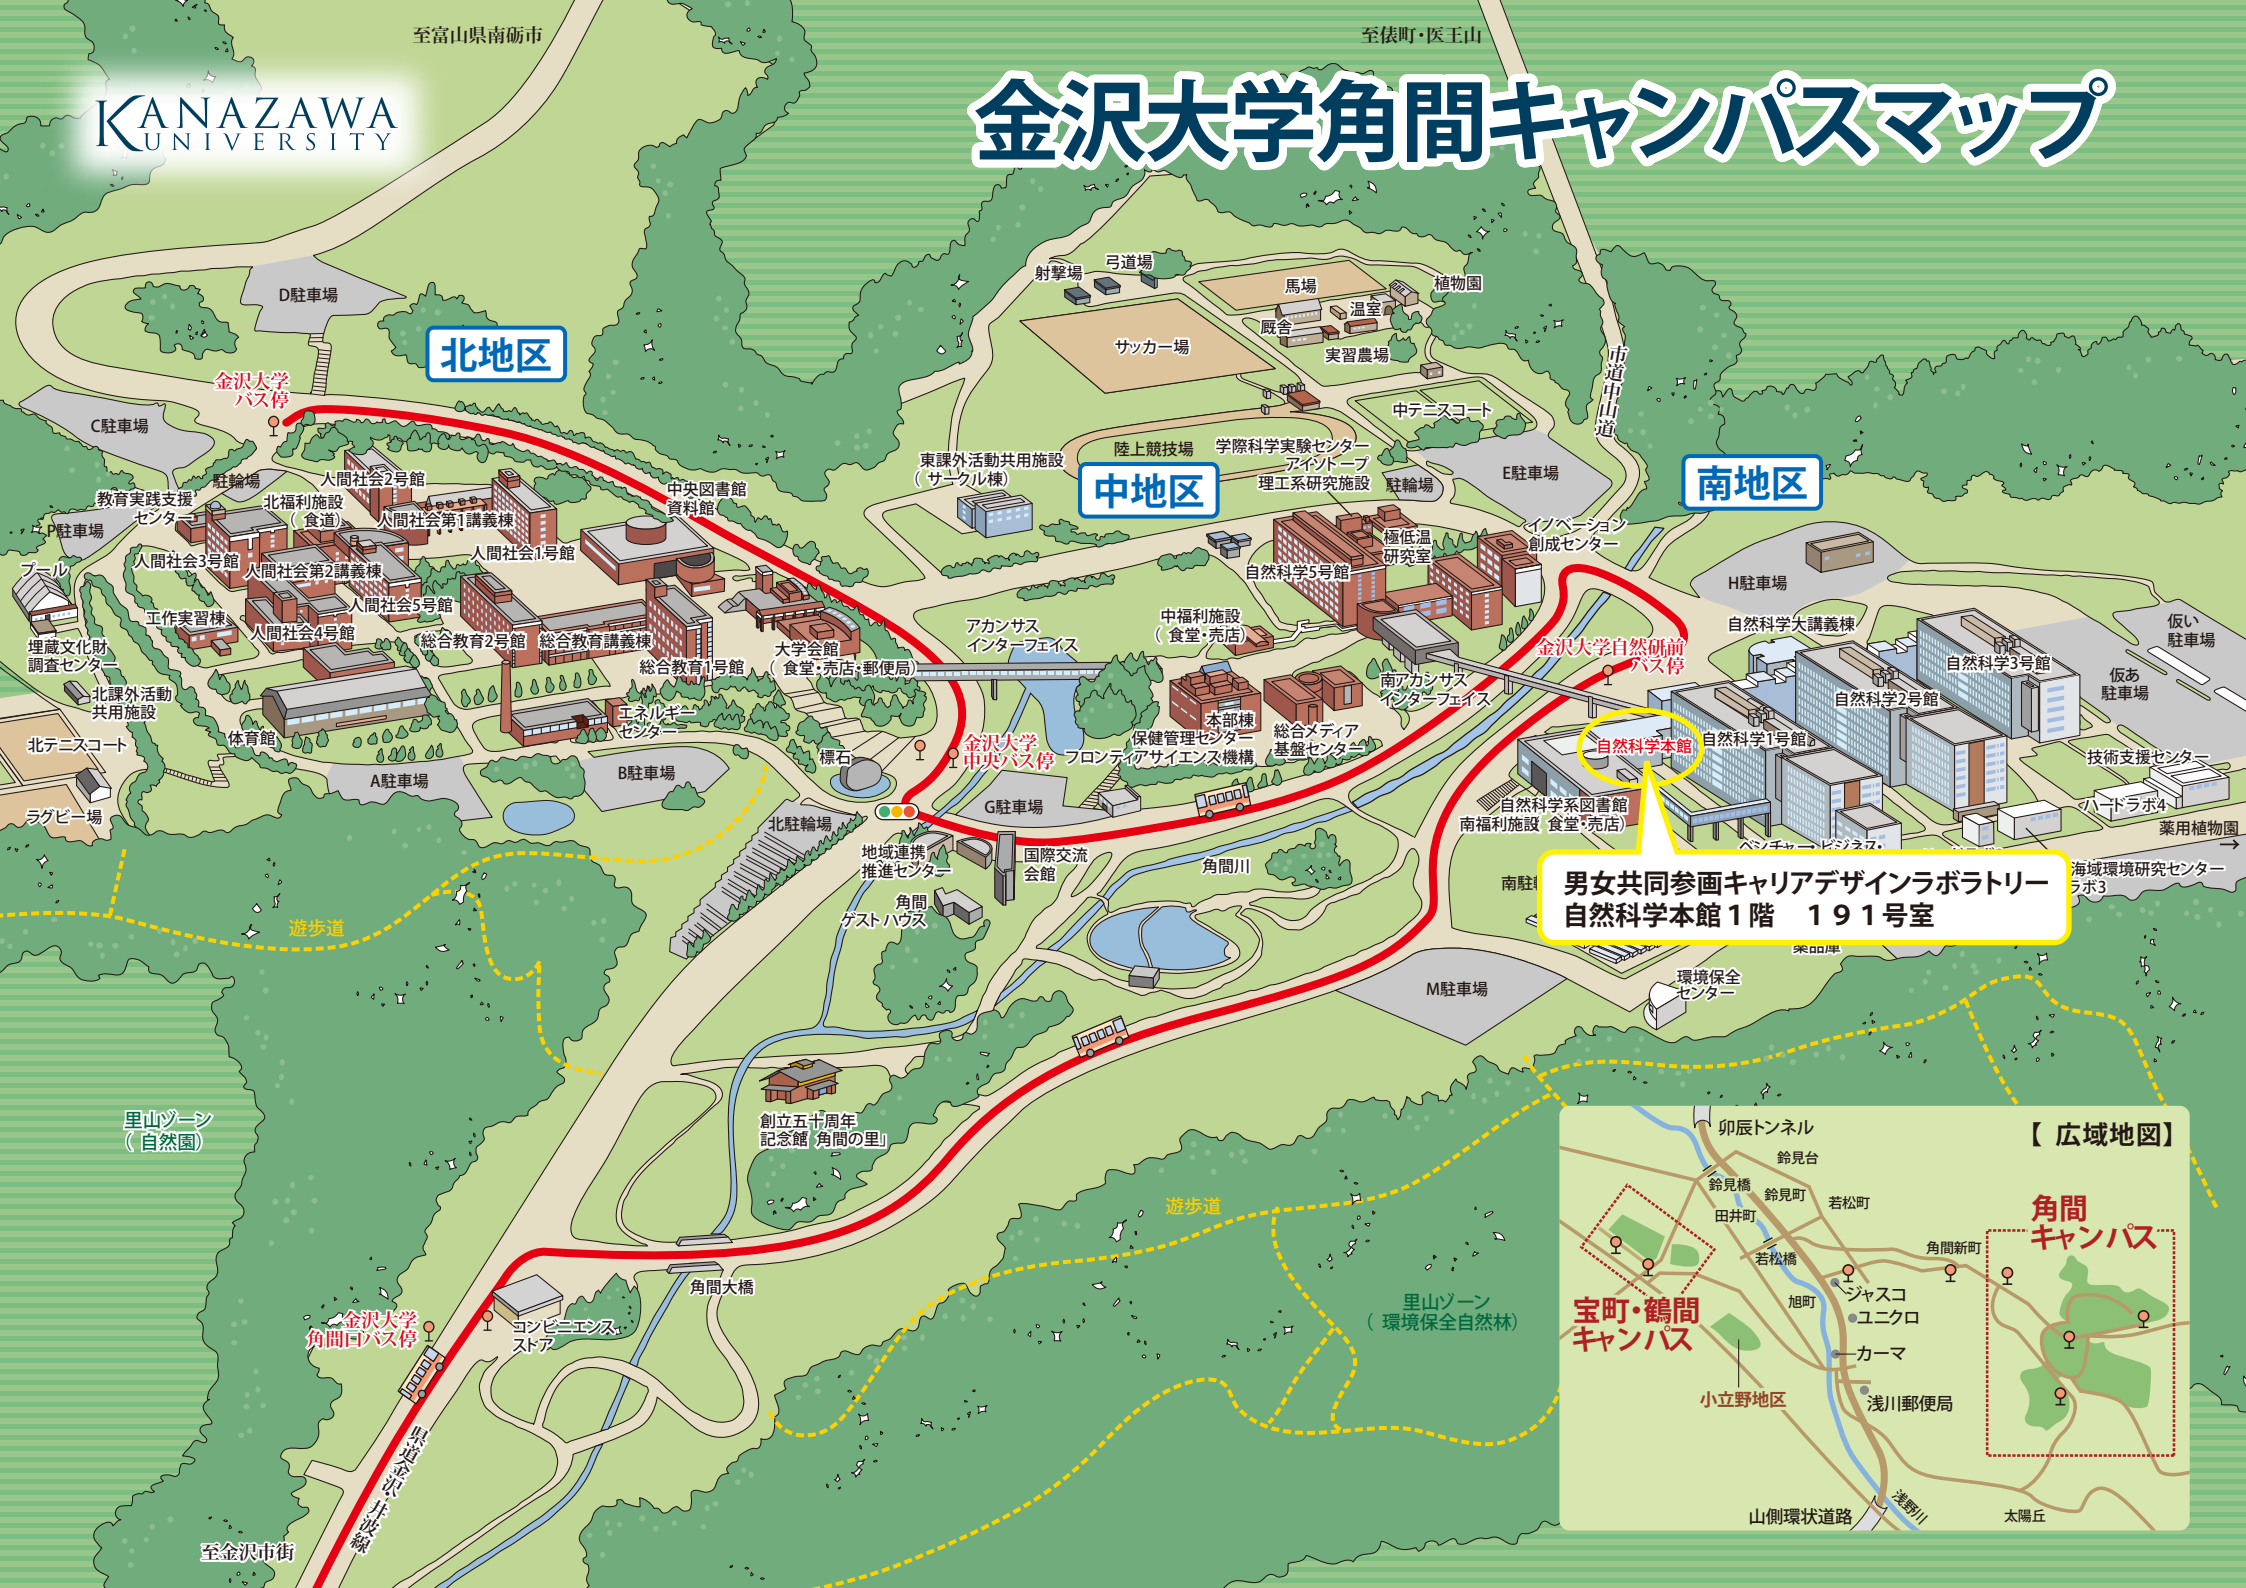

金沢大学角間キャンパスマップ

北地区

中地区

南地区

男女共同参画キャリアデザインラボラトリー
自然科学本館1階 191号室